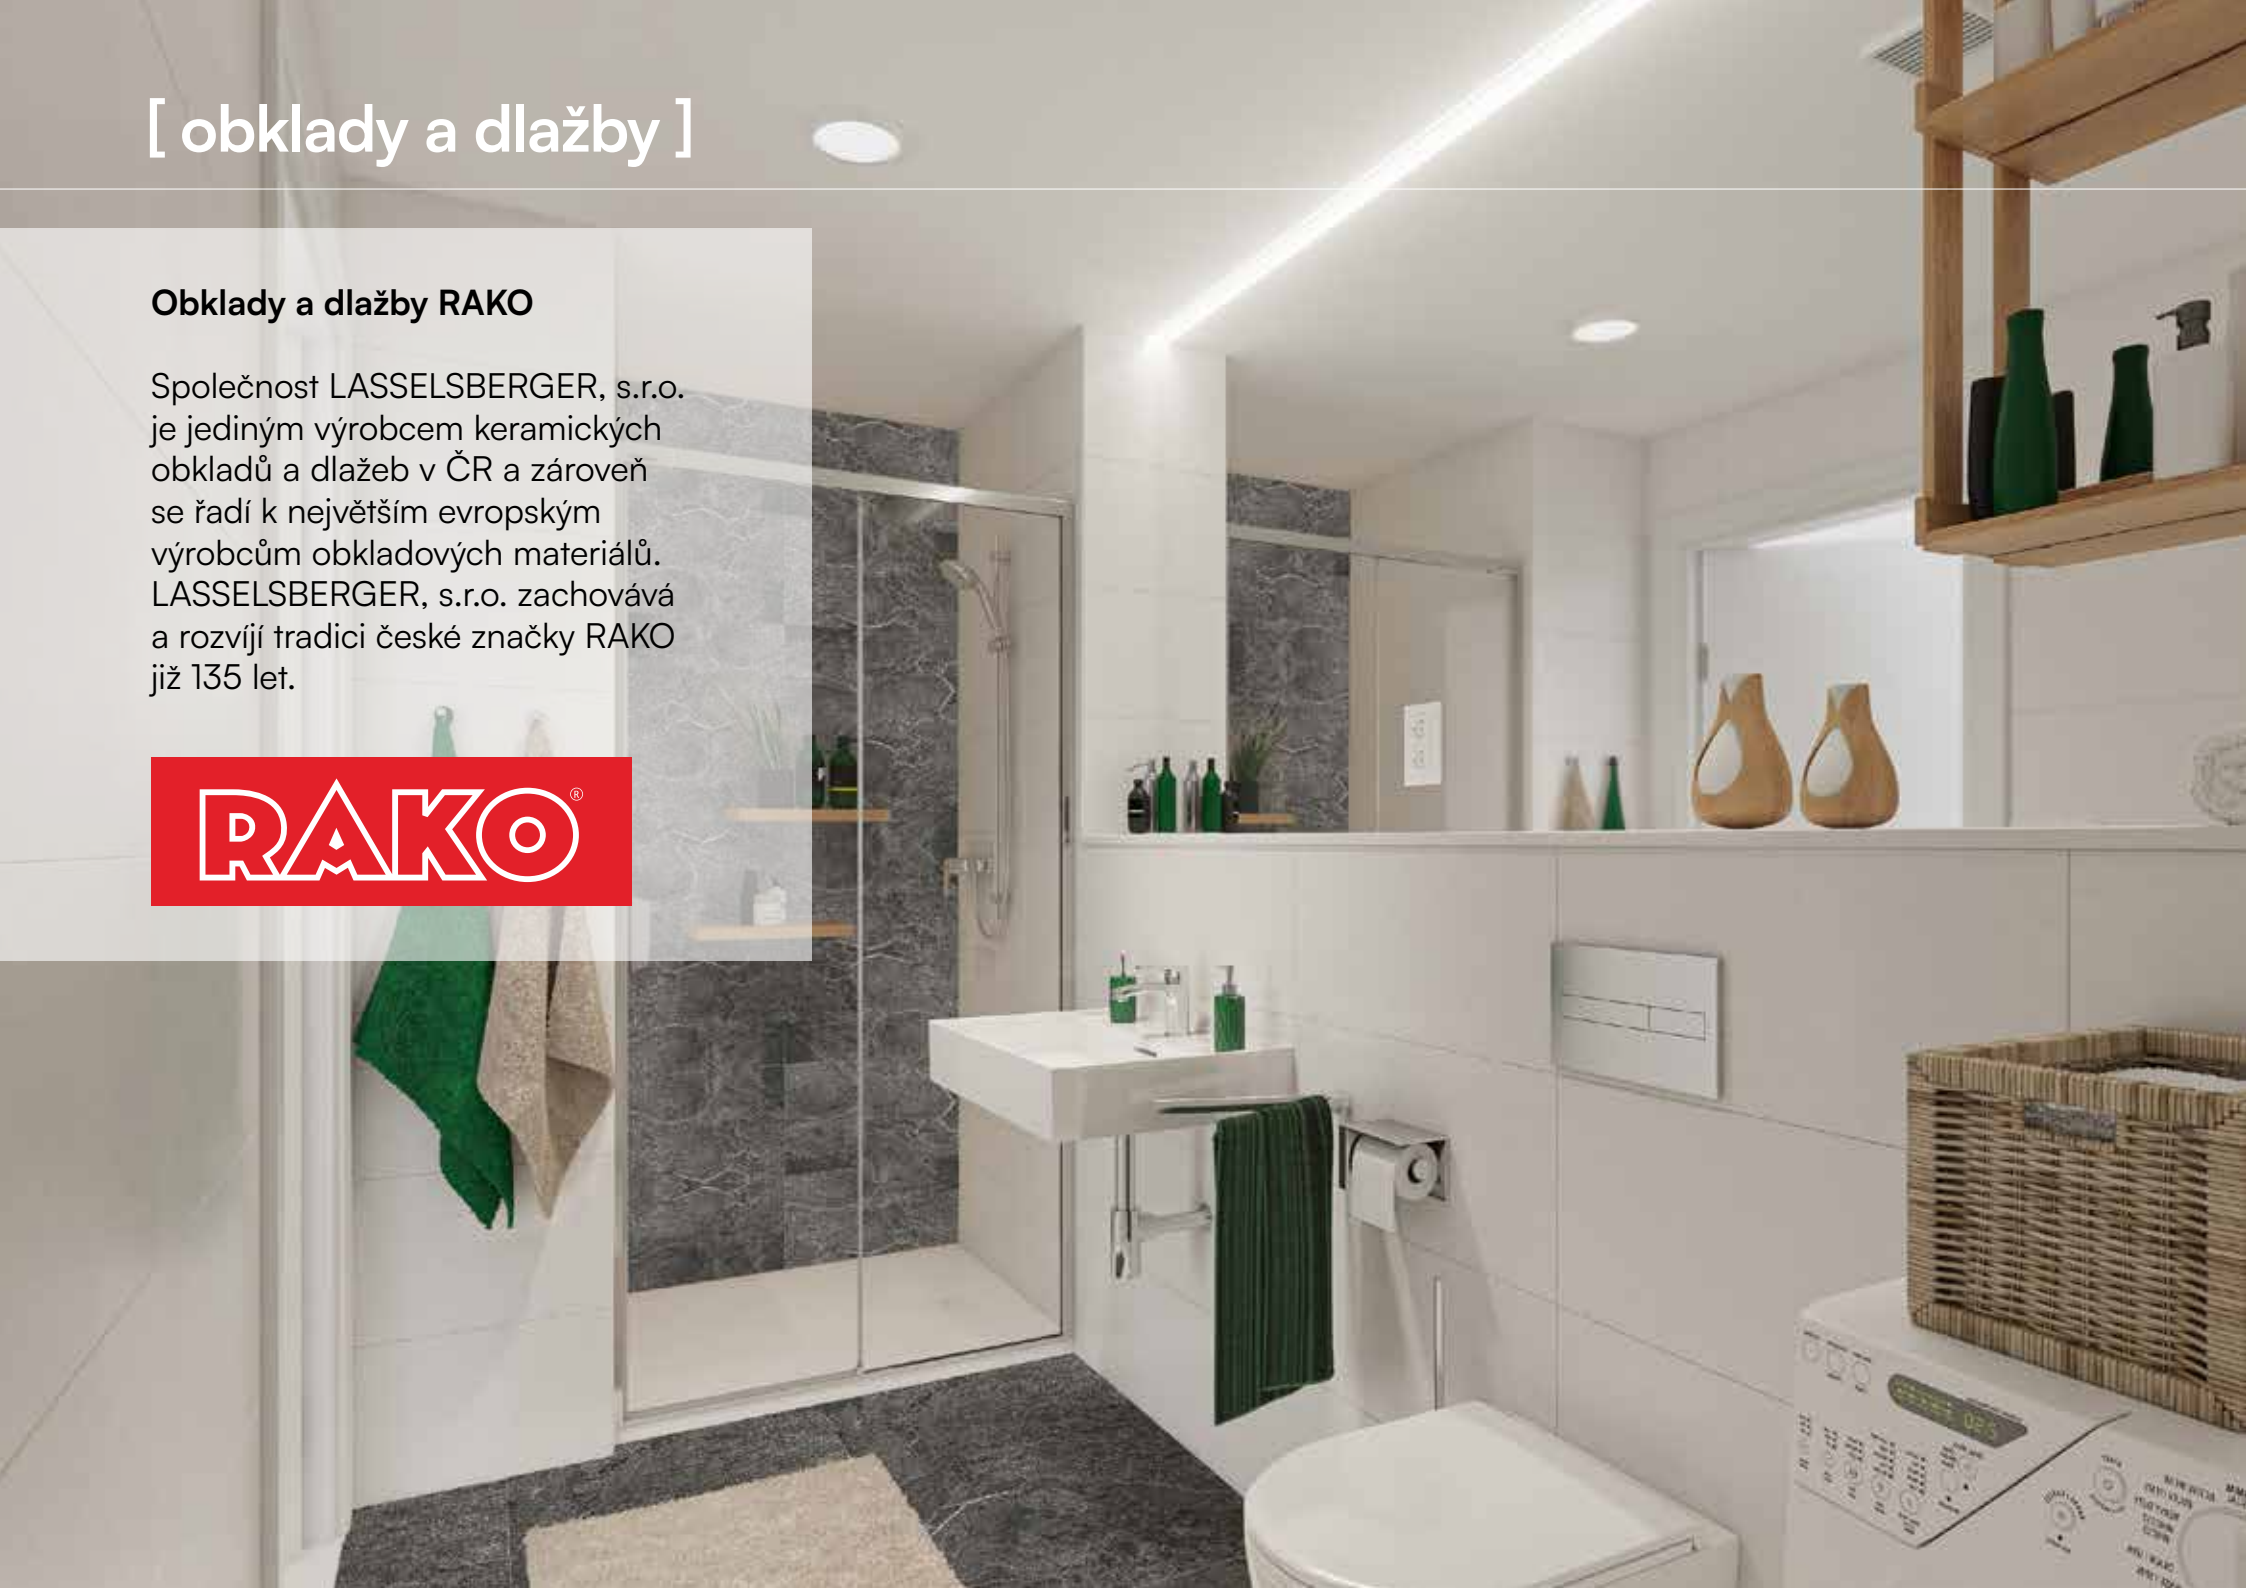

[obklady a dlažby]

Obklady a dlažby RAKO

Společnost LASSELSBERGER, s.r.o. je jediným výrobcem keramických obkladů a dlažeb v ČR a zároveň se řadí k největším evropským výrobcům obkladových materiálů. LASSELSBERGER, s.r.o. zachovává a rozvíjí tradici české značky RAKO již 135 let.

The logo for RAKO, featuring the word "RAKO" in a bold, white, stylized font with a registered trademark symbol (®) to the upper right, set against a solid red rectangular background.