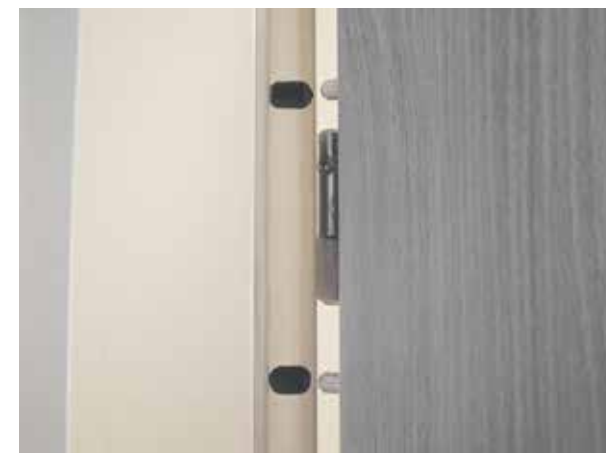

Vstupní dveře do bytu

Technické údaje:

Bezpečnostní třída RC 3

Protipožární odolnost EI, EW 30 DP3

Zvuková neprůzvučnost Rw 37 dB

Konstrukce:

Masivní dřevěný rám z tvrdého dřeva se speciální výplní s požární odolností a ocelovým plátem.

Na dveřích je použit tříbodový zámek.

Dveře jsou osazeny třemi kusy seřiditelných závěsů a šesti pasivními trny, které zabraňují vysazení dveří.

Součástí kompletu vstupních dveří je bezpečnostní a protipožární ocelová zárubeň a bezpečnostní kování.

Vnitřní strana v barvě interiérových dveří.