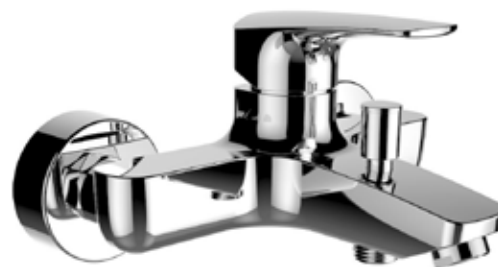

Sprchová vanička Laufen Pro
H2109510000001 - 1000x800 mm, H2109520000001 - 1200x800 mm,
H2109560000001 - 900x900 mm

Laufen Laurin vanová páková baterie
H3212070044001