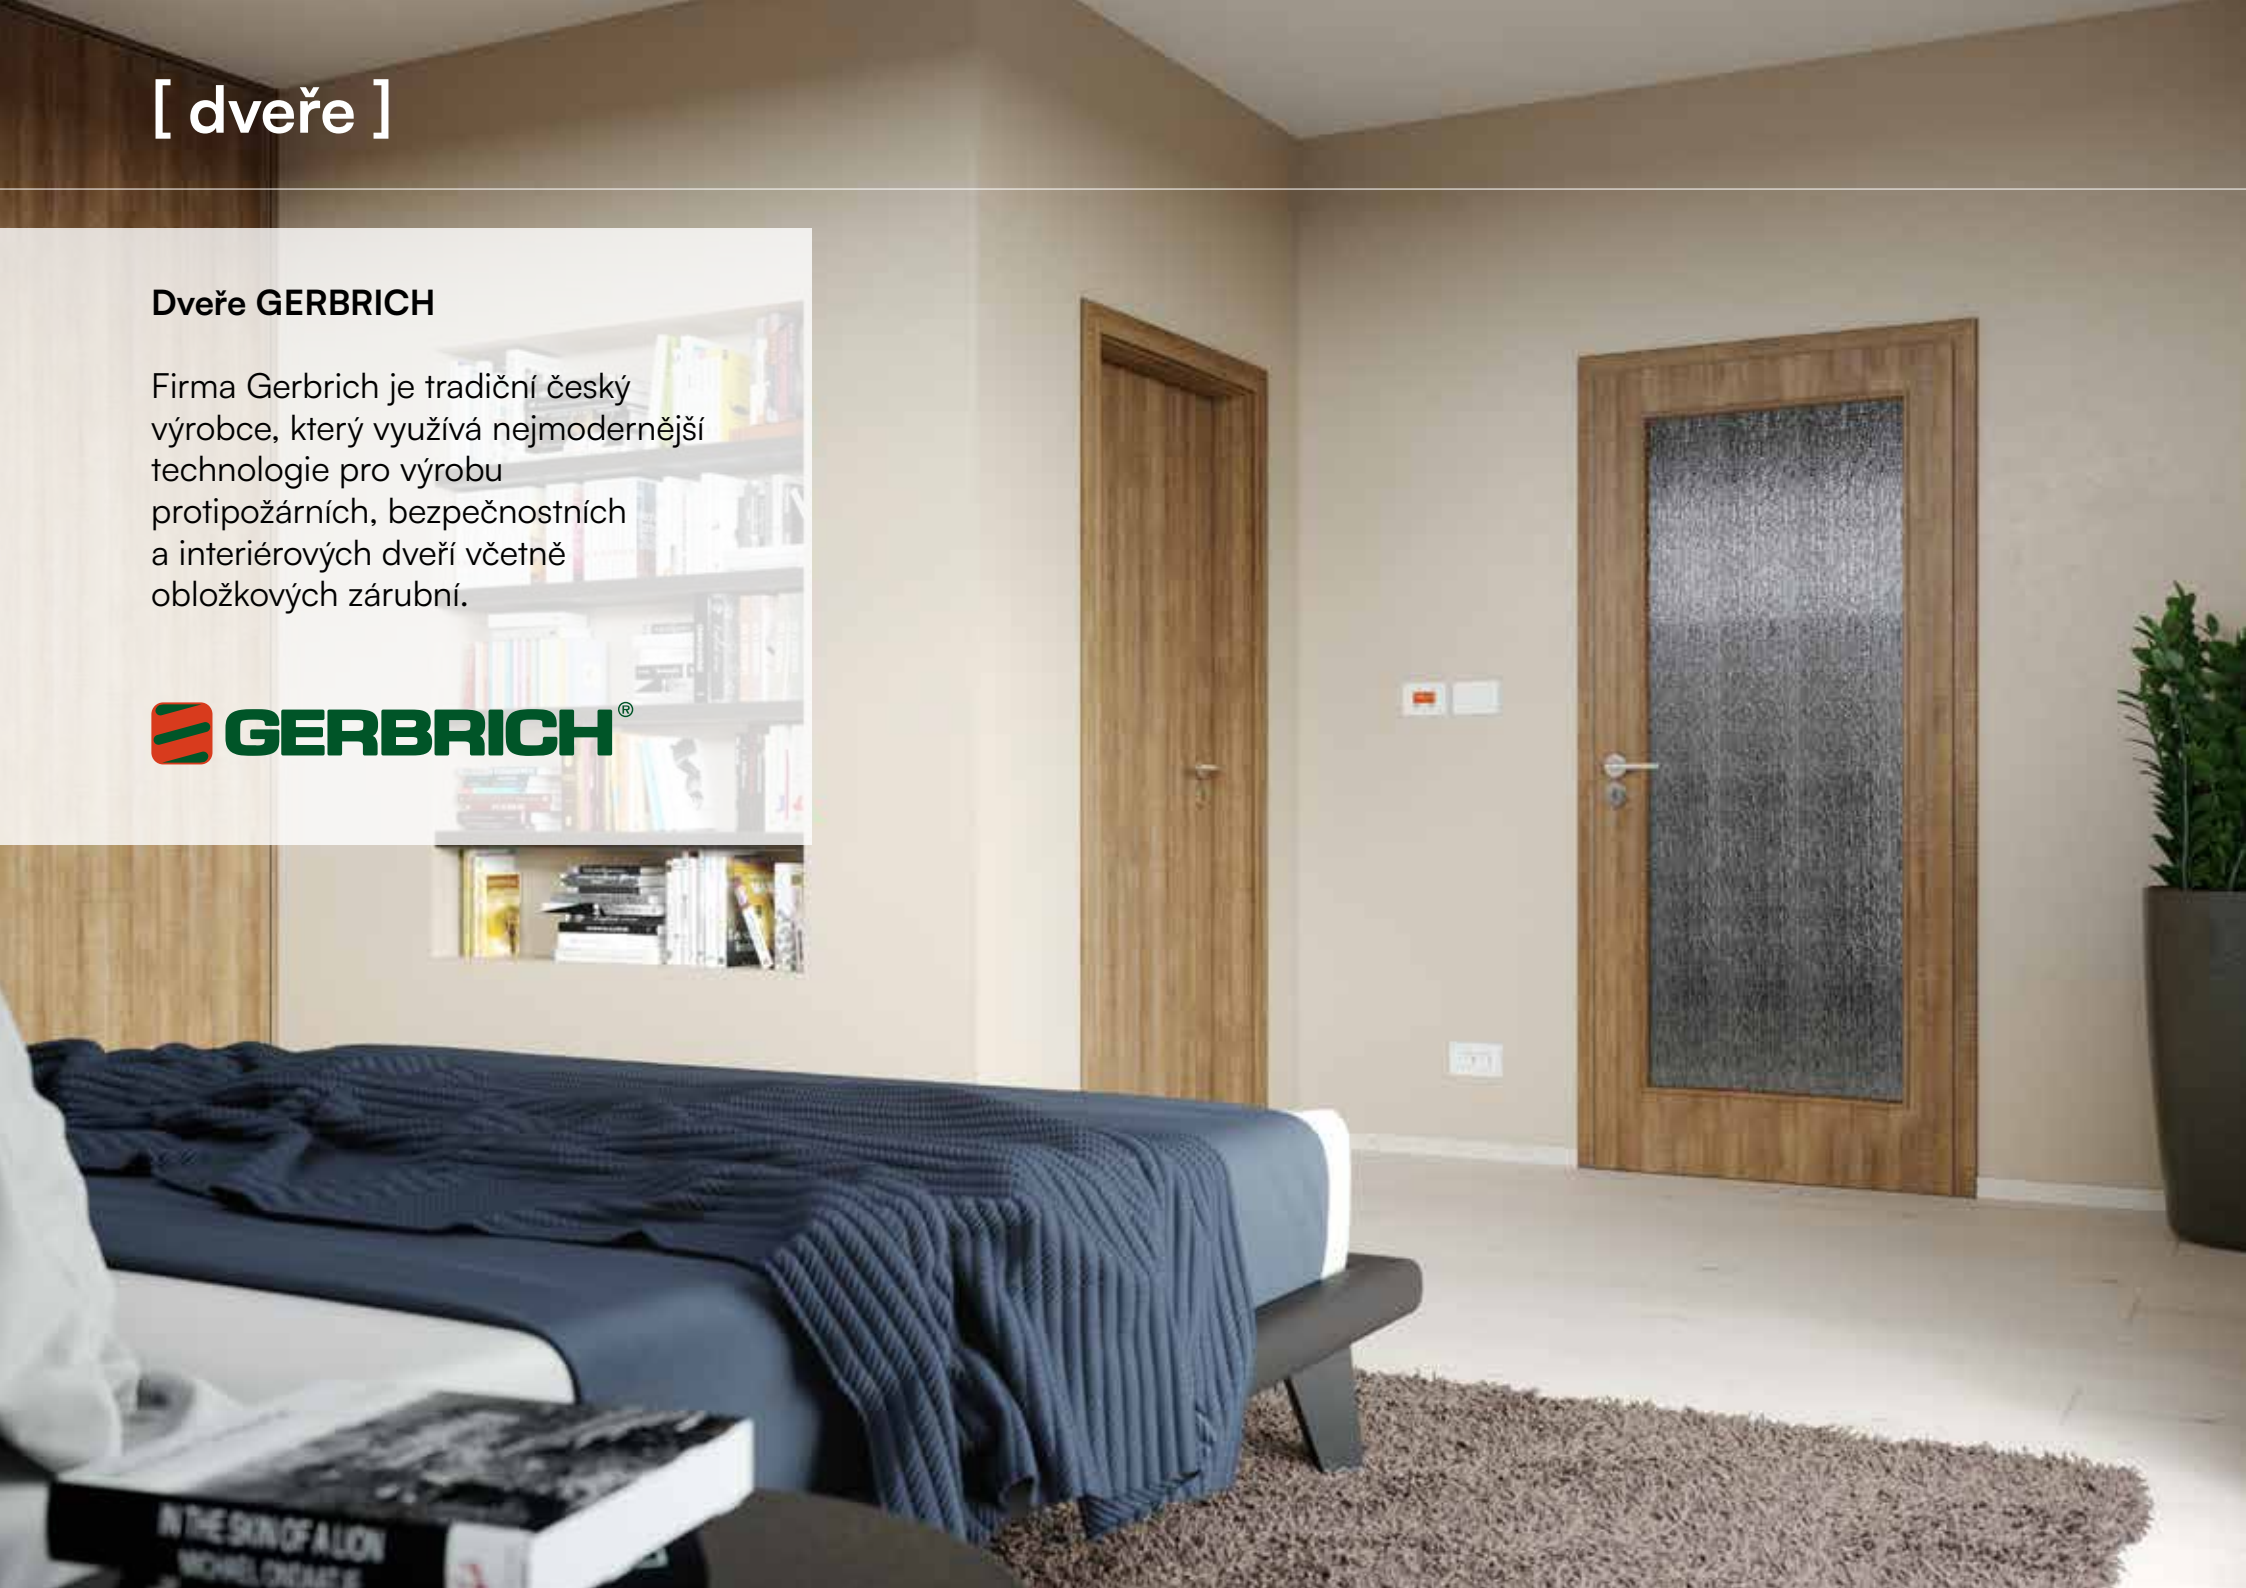

[dveře]

Dveře GERBRICH

Firma Gerbrich je tradiční český výrobce, který využívá nejmodernější technologie pro výrobu protipožárních, bezpečnostních a interiérových dveří včetně obložkových zárubní.

GERBRICH®