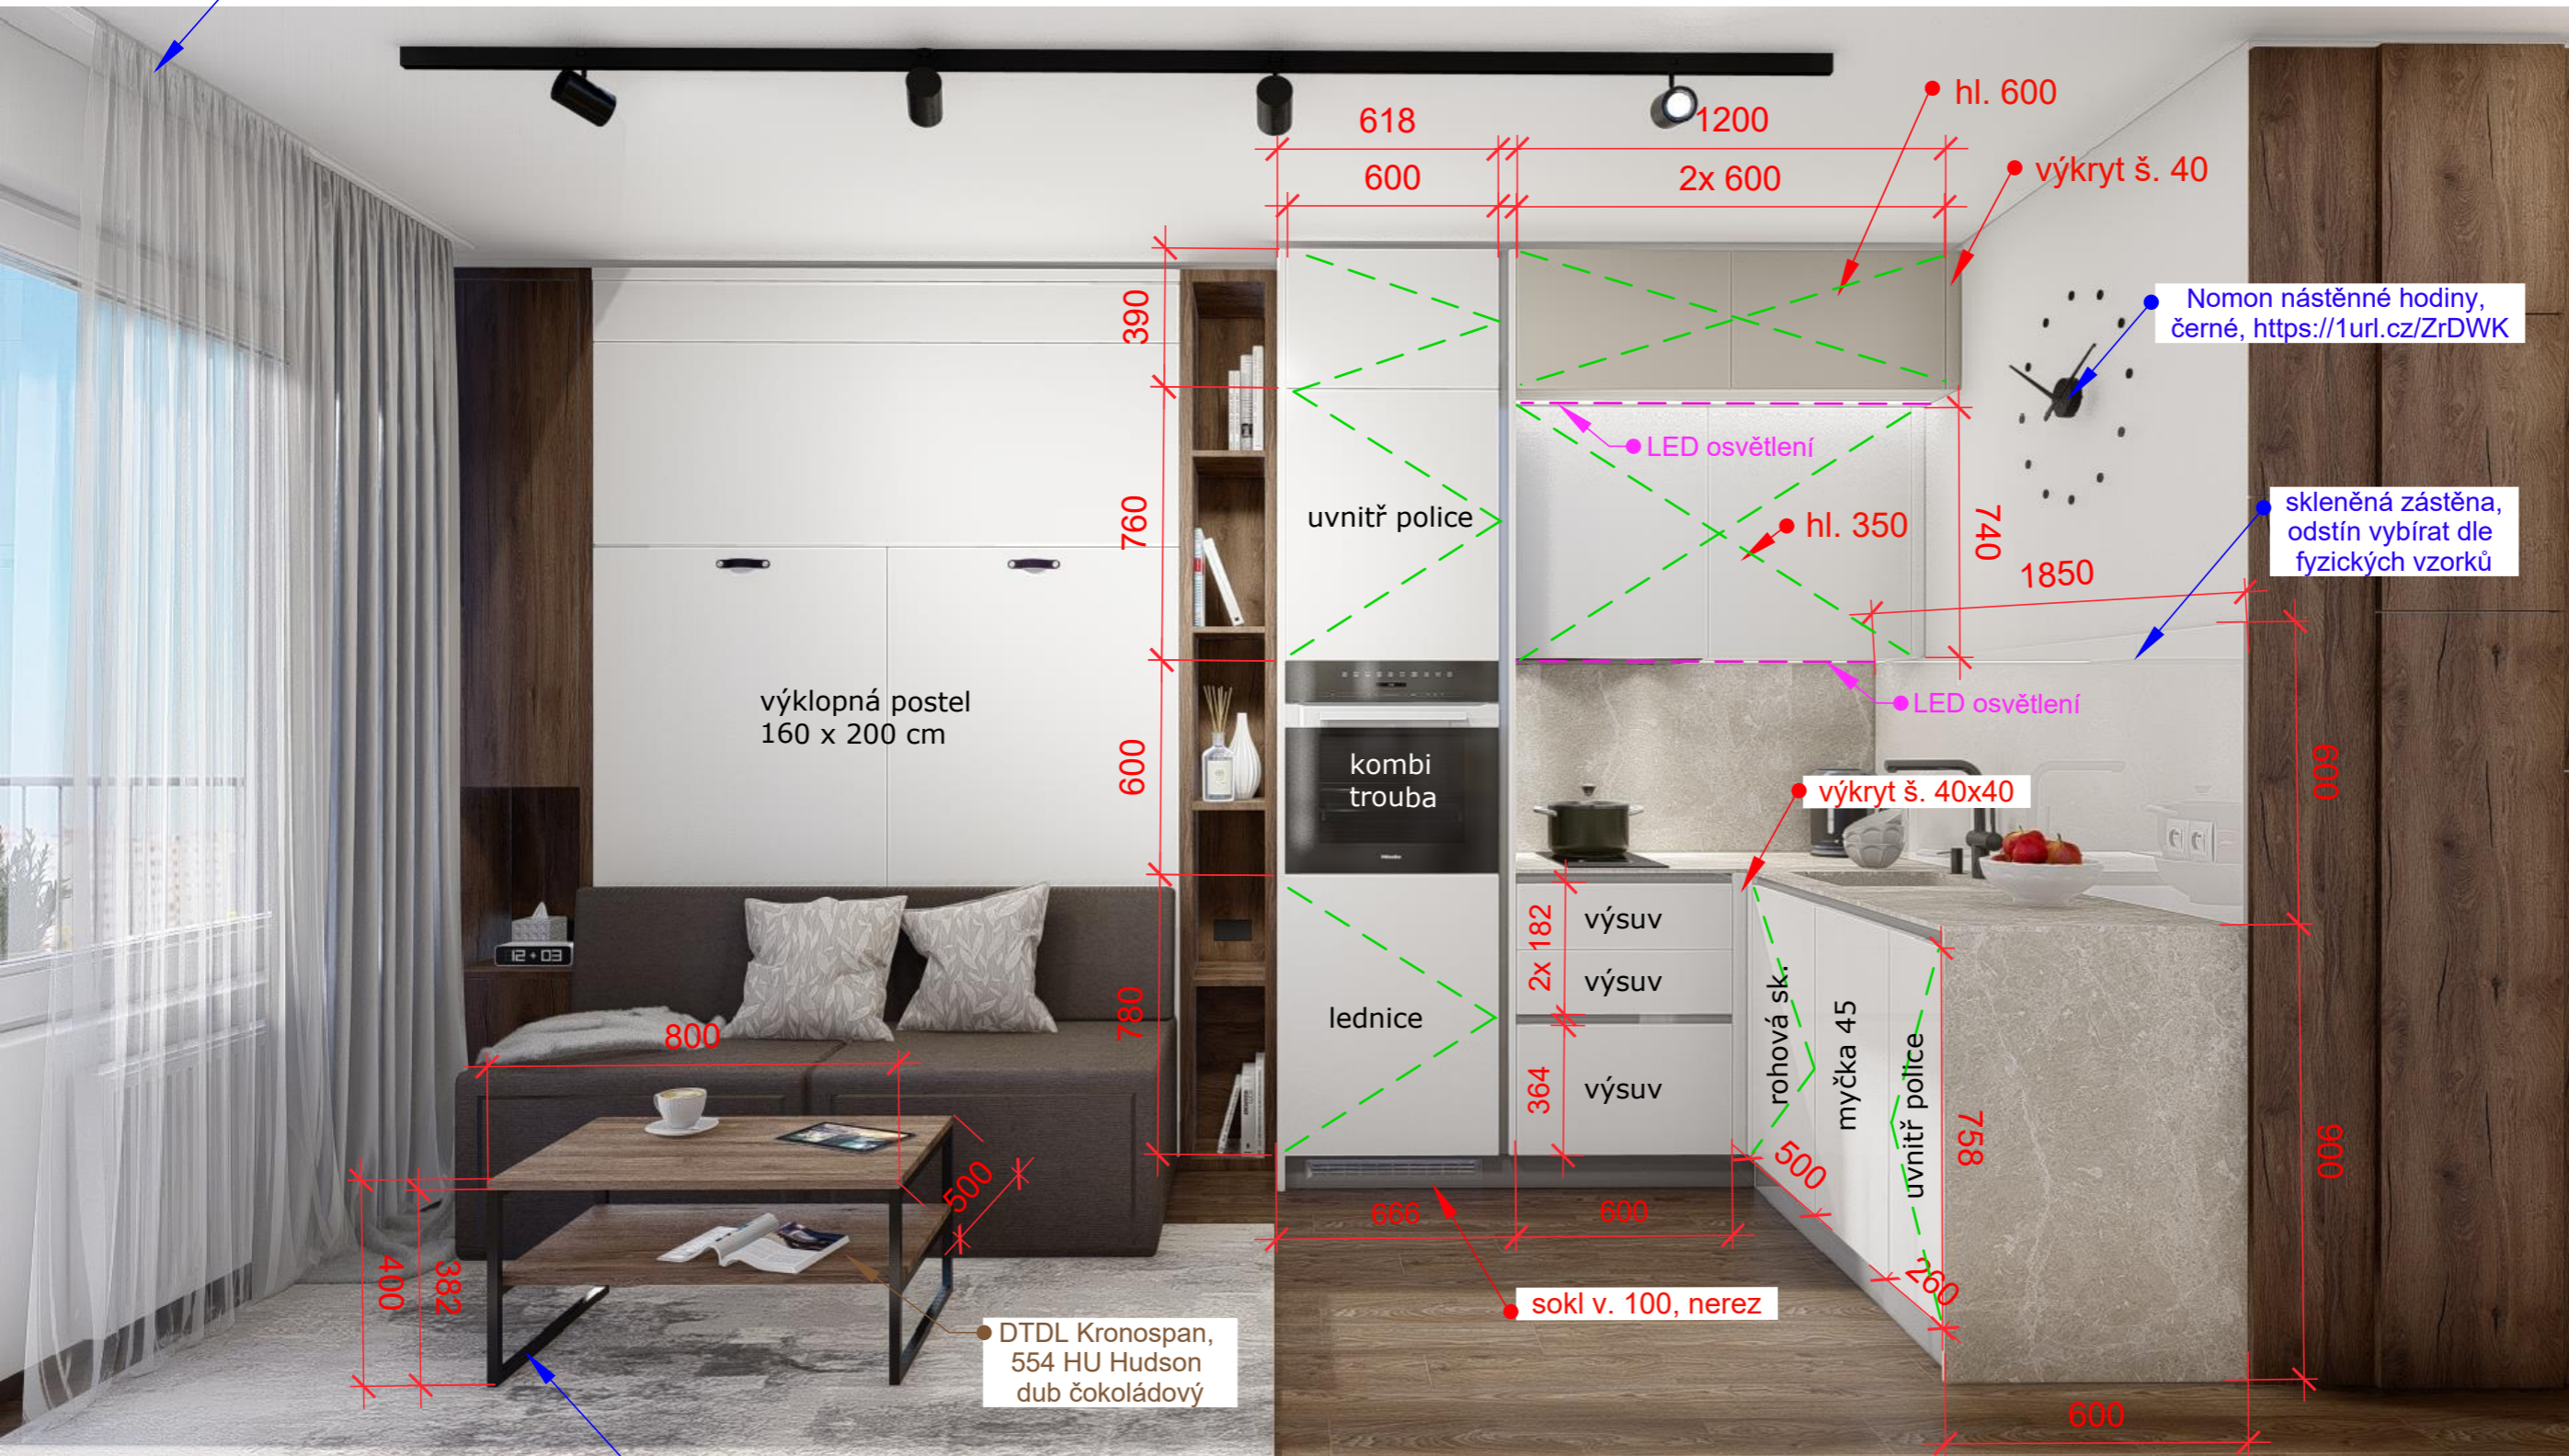

Záclony + závěsy na míru,
dvoukolejnice přisazená, bílá

výklopná postel
160 x 200 cm

uvnitř police

kombi
trouba

lednice

výsuv

2x výsuv

výsuv