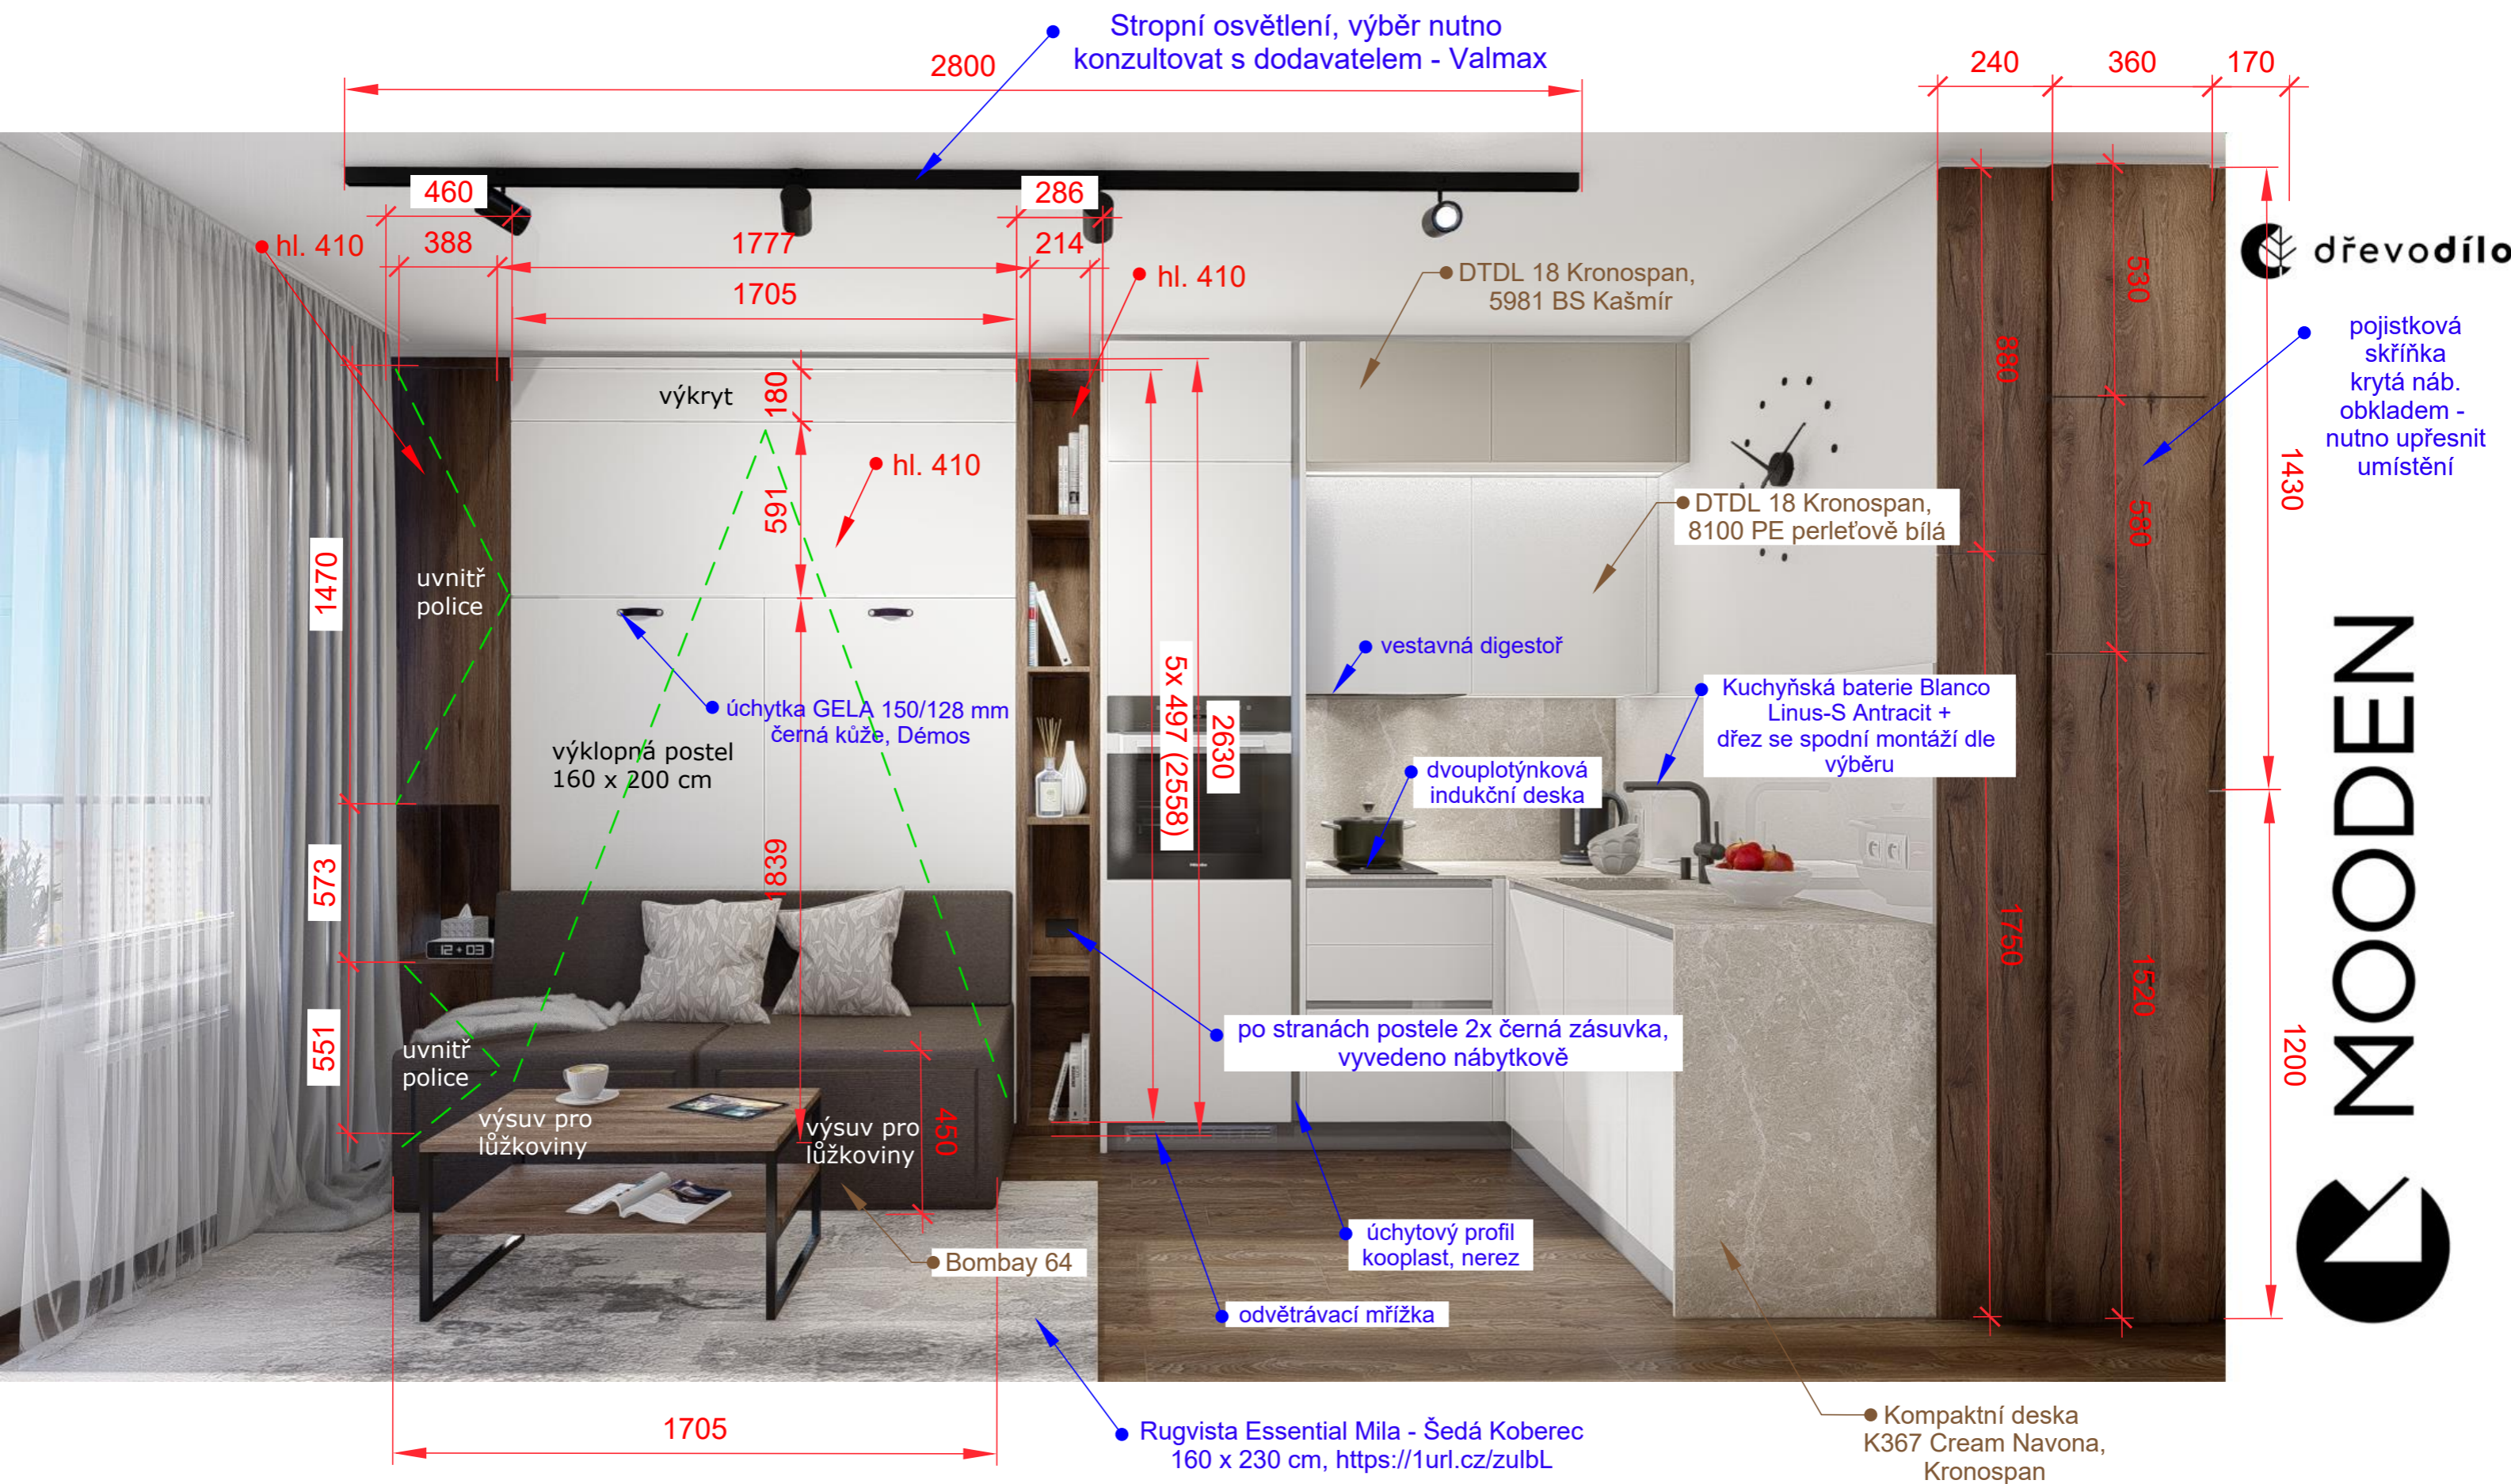

DŮLEŽITÉ: jde pouze o zakres přibližných základních rozměrů do vizualizací. Neslouží jako výrobní dokumentace! Před výrobou nutno přesně zaměřit a rozměry v návaznosti na to upravit a to tak, aby byla zachována funkce a účel. Zákazníkovi důrazně doporučujeme materiály, výmalby, tapety, textil apod. fyzicky shlédnout na vzorcích.