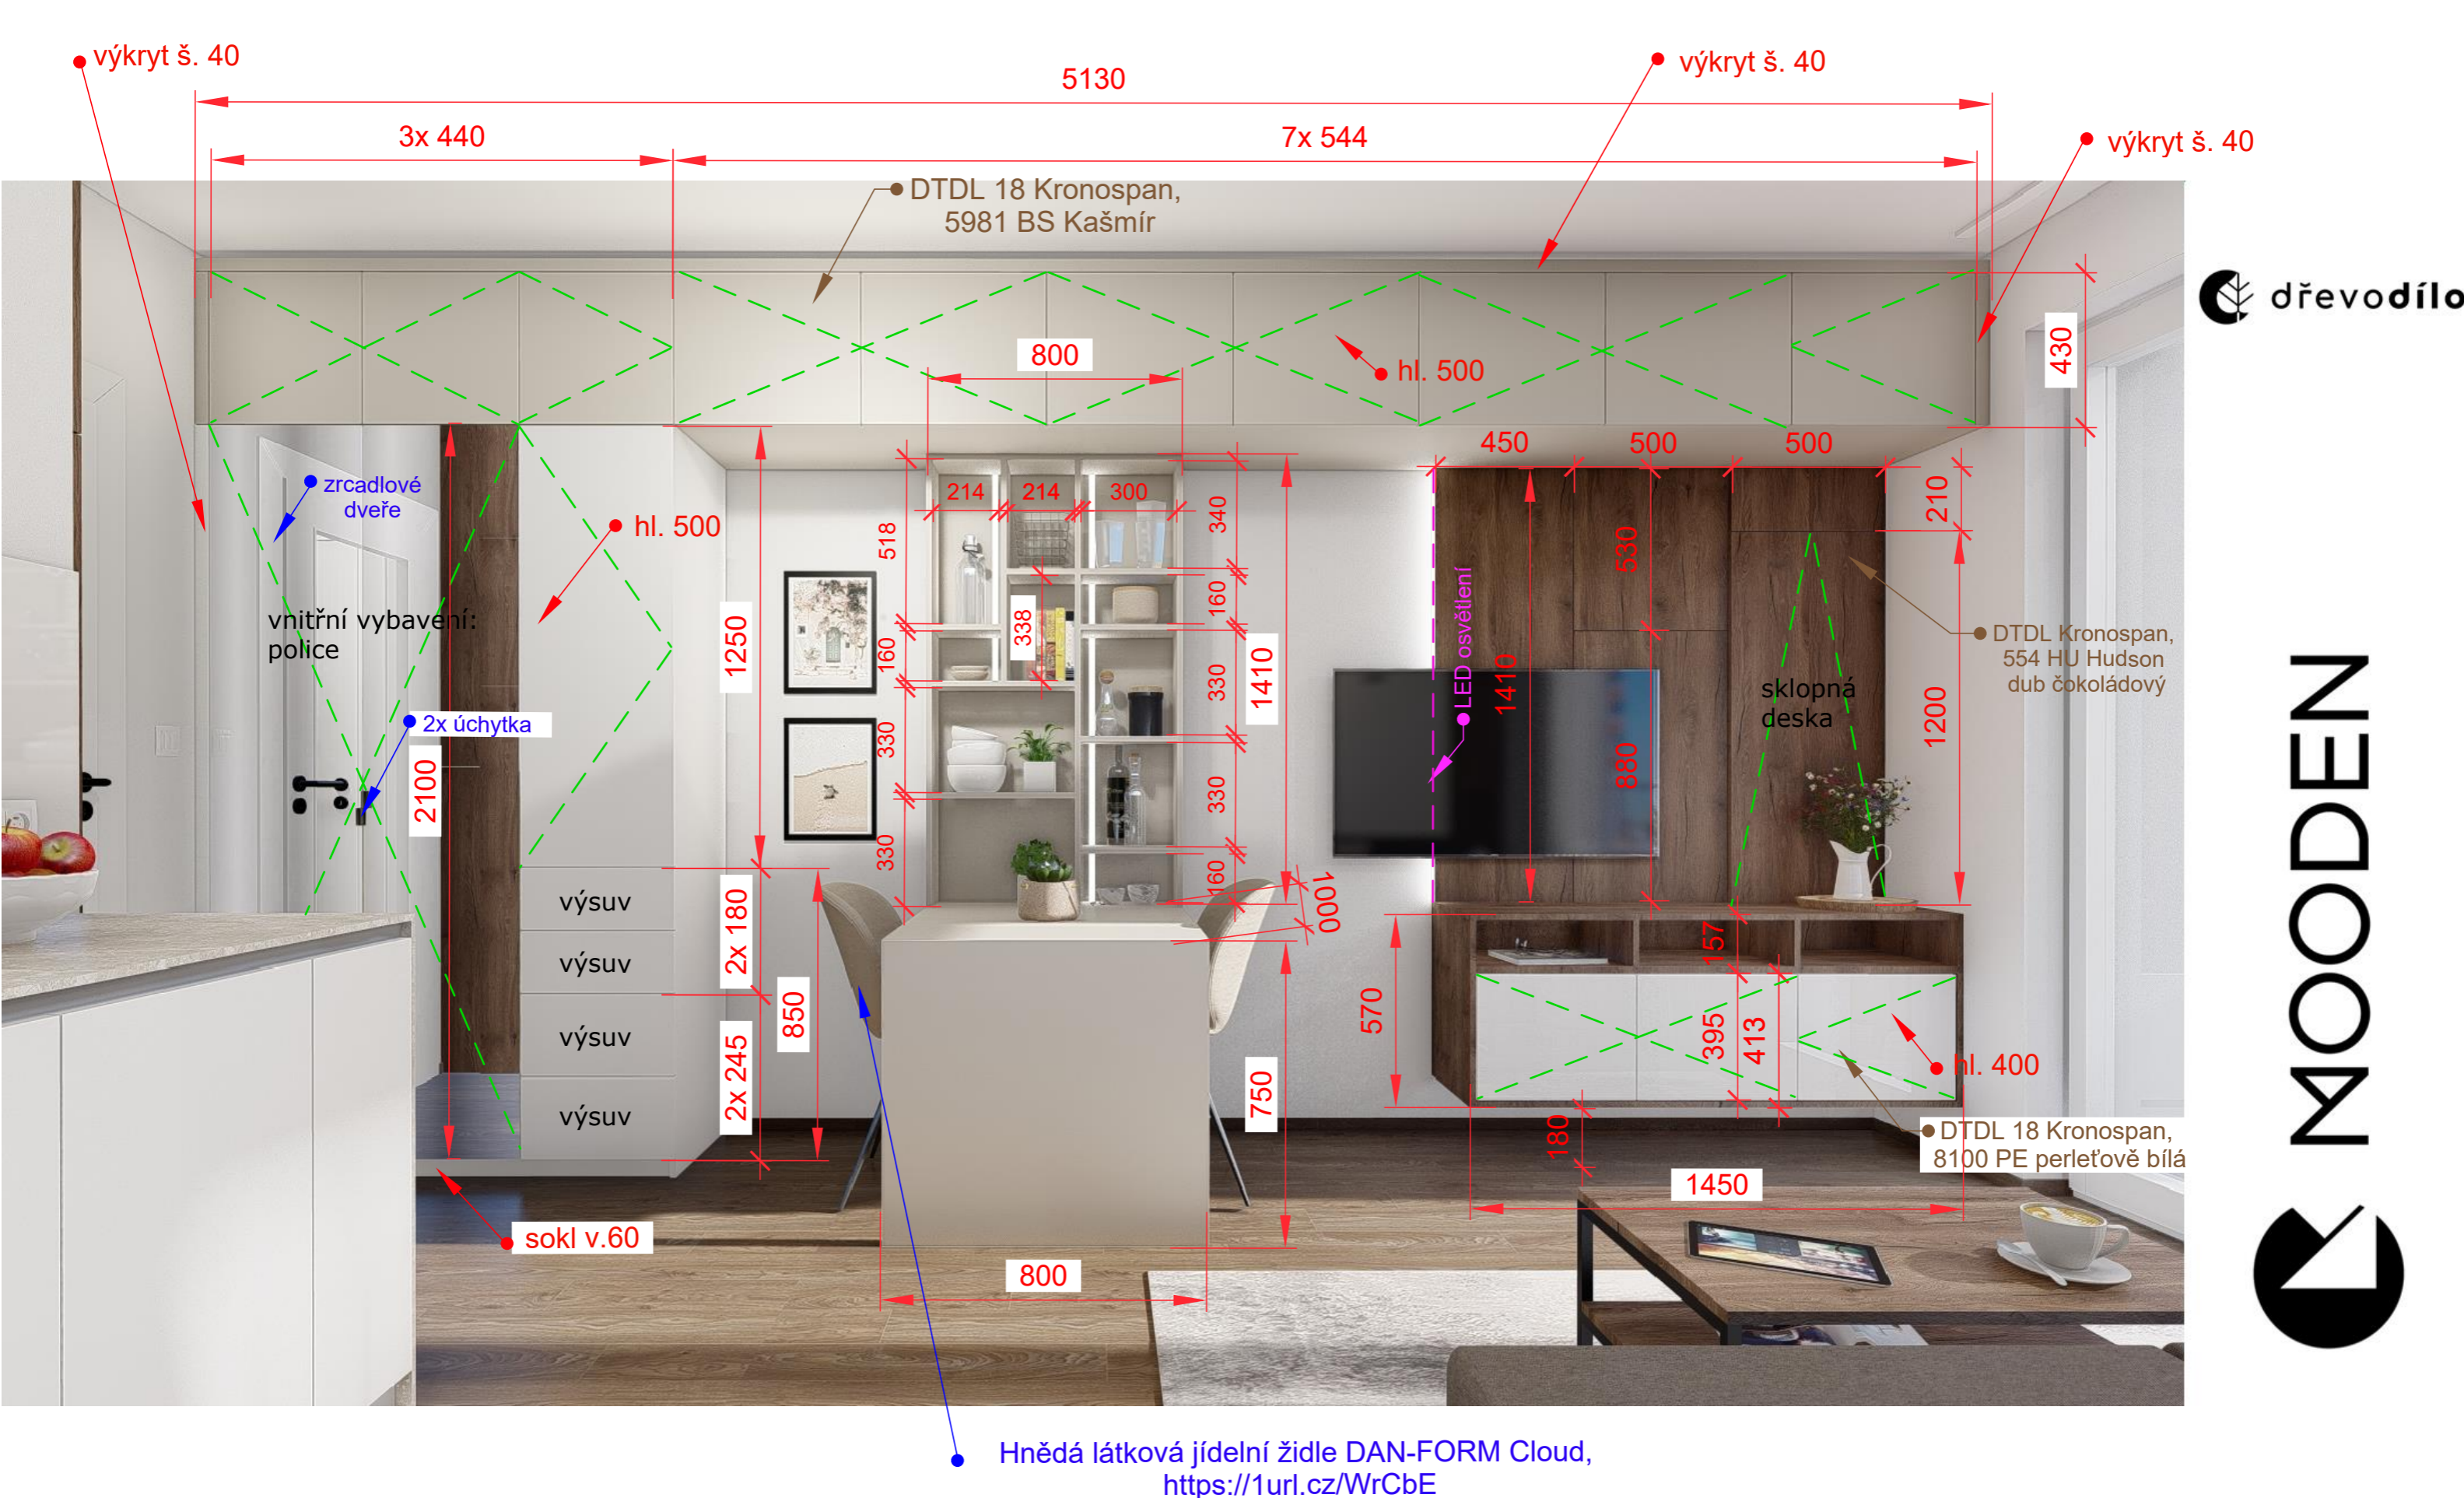

DŮLEŽITÉ: jde pouze o zakres přibližných základních rozměrů do vizualizací. Neslouží jako výrobní dokumentace! Před výrobou nutno přesně zaměřit a rozměry v návaznosti na to upravit a to tak, aby byla zachována funkce a účel. Zákazníkovi důrazně doporučujeme materiály, výmalby, tapety, textil apod. fyzicky shlédnout na vzorcích.