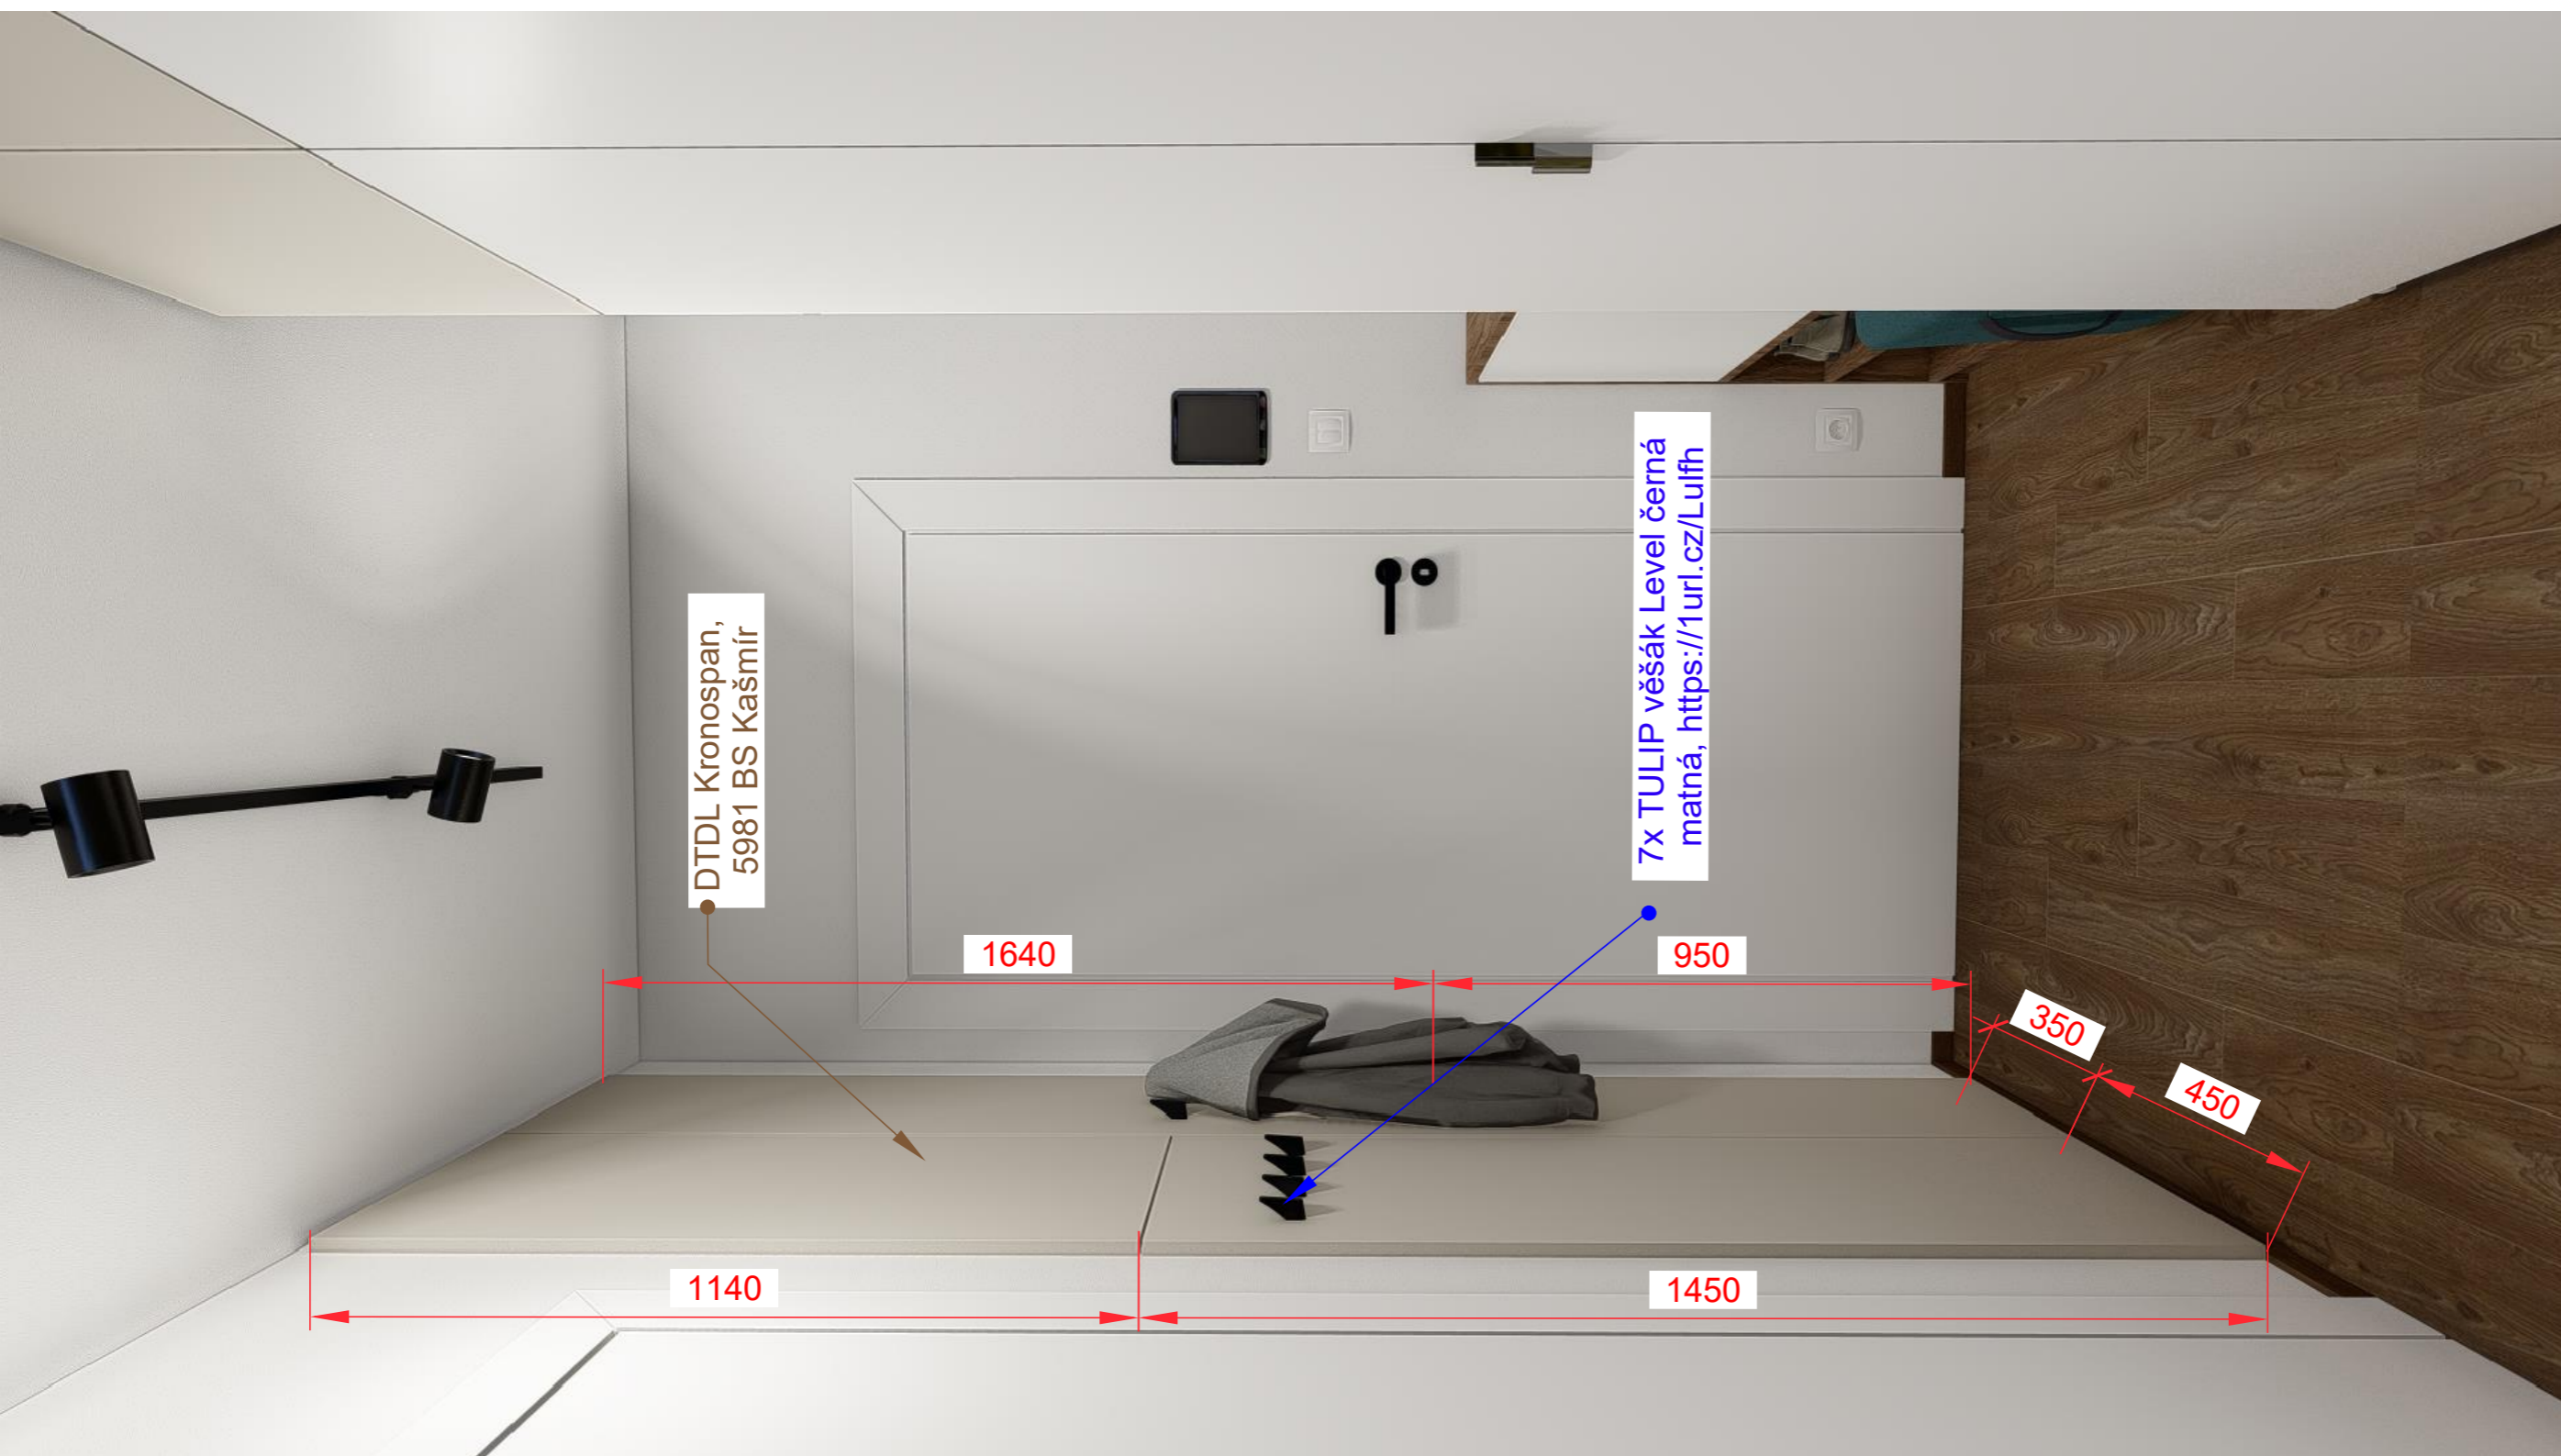

Lužiny

Zákres základních kót
s popisem materiálů,
popis typových prvků
a výmalby

DŮLEŽITÉ: jde pouze o zakres přibližných základních rozměrů do vizualizací. Neslouží jako výrobní dokumentace! Před výrobou nutno přesně zaměřit a rozměry v návaznosti na to upravit a to tak, aby byla zachována funkce a účel. Zákazníkovi důrazně doporučujeme materiály, výmalby, tapety, textil apod. fyzicky shlédnout na vzorcích.

DŮLEŽITÉ: jde pouze o zakres přibližných základních rozměrů do vizualizací. Neslouží jako výrobní dokumentace! Před výrobou nutno přesně zaměřit a rozměry v návaznosti na to upravit a to tak, aby byla zachována funkce a účel. Zákazníkovi důrazně doporučujeme materiály, výmalby, tapety, textil apod. fyzicky shlédnout na vzorcích.

Záclony + závěsy na míru,
dvoukolejnice přisazená, bílá

výklopná postel
160 x 200 cm

uvnitř police

kombi
trouba

lednice

výsuv

2x výsuv

výsuv