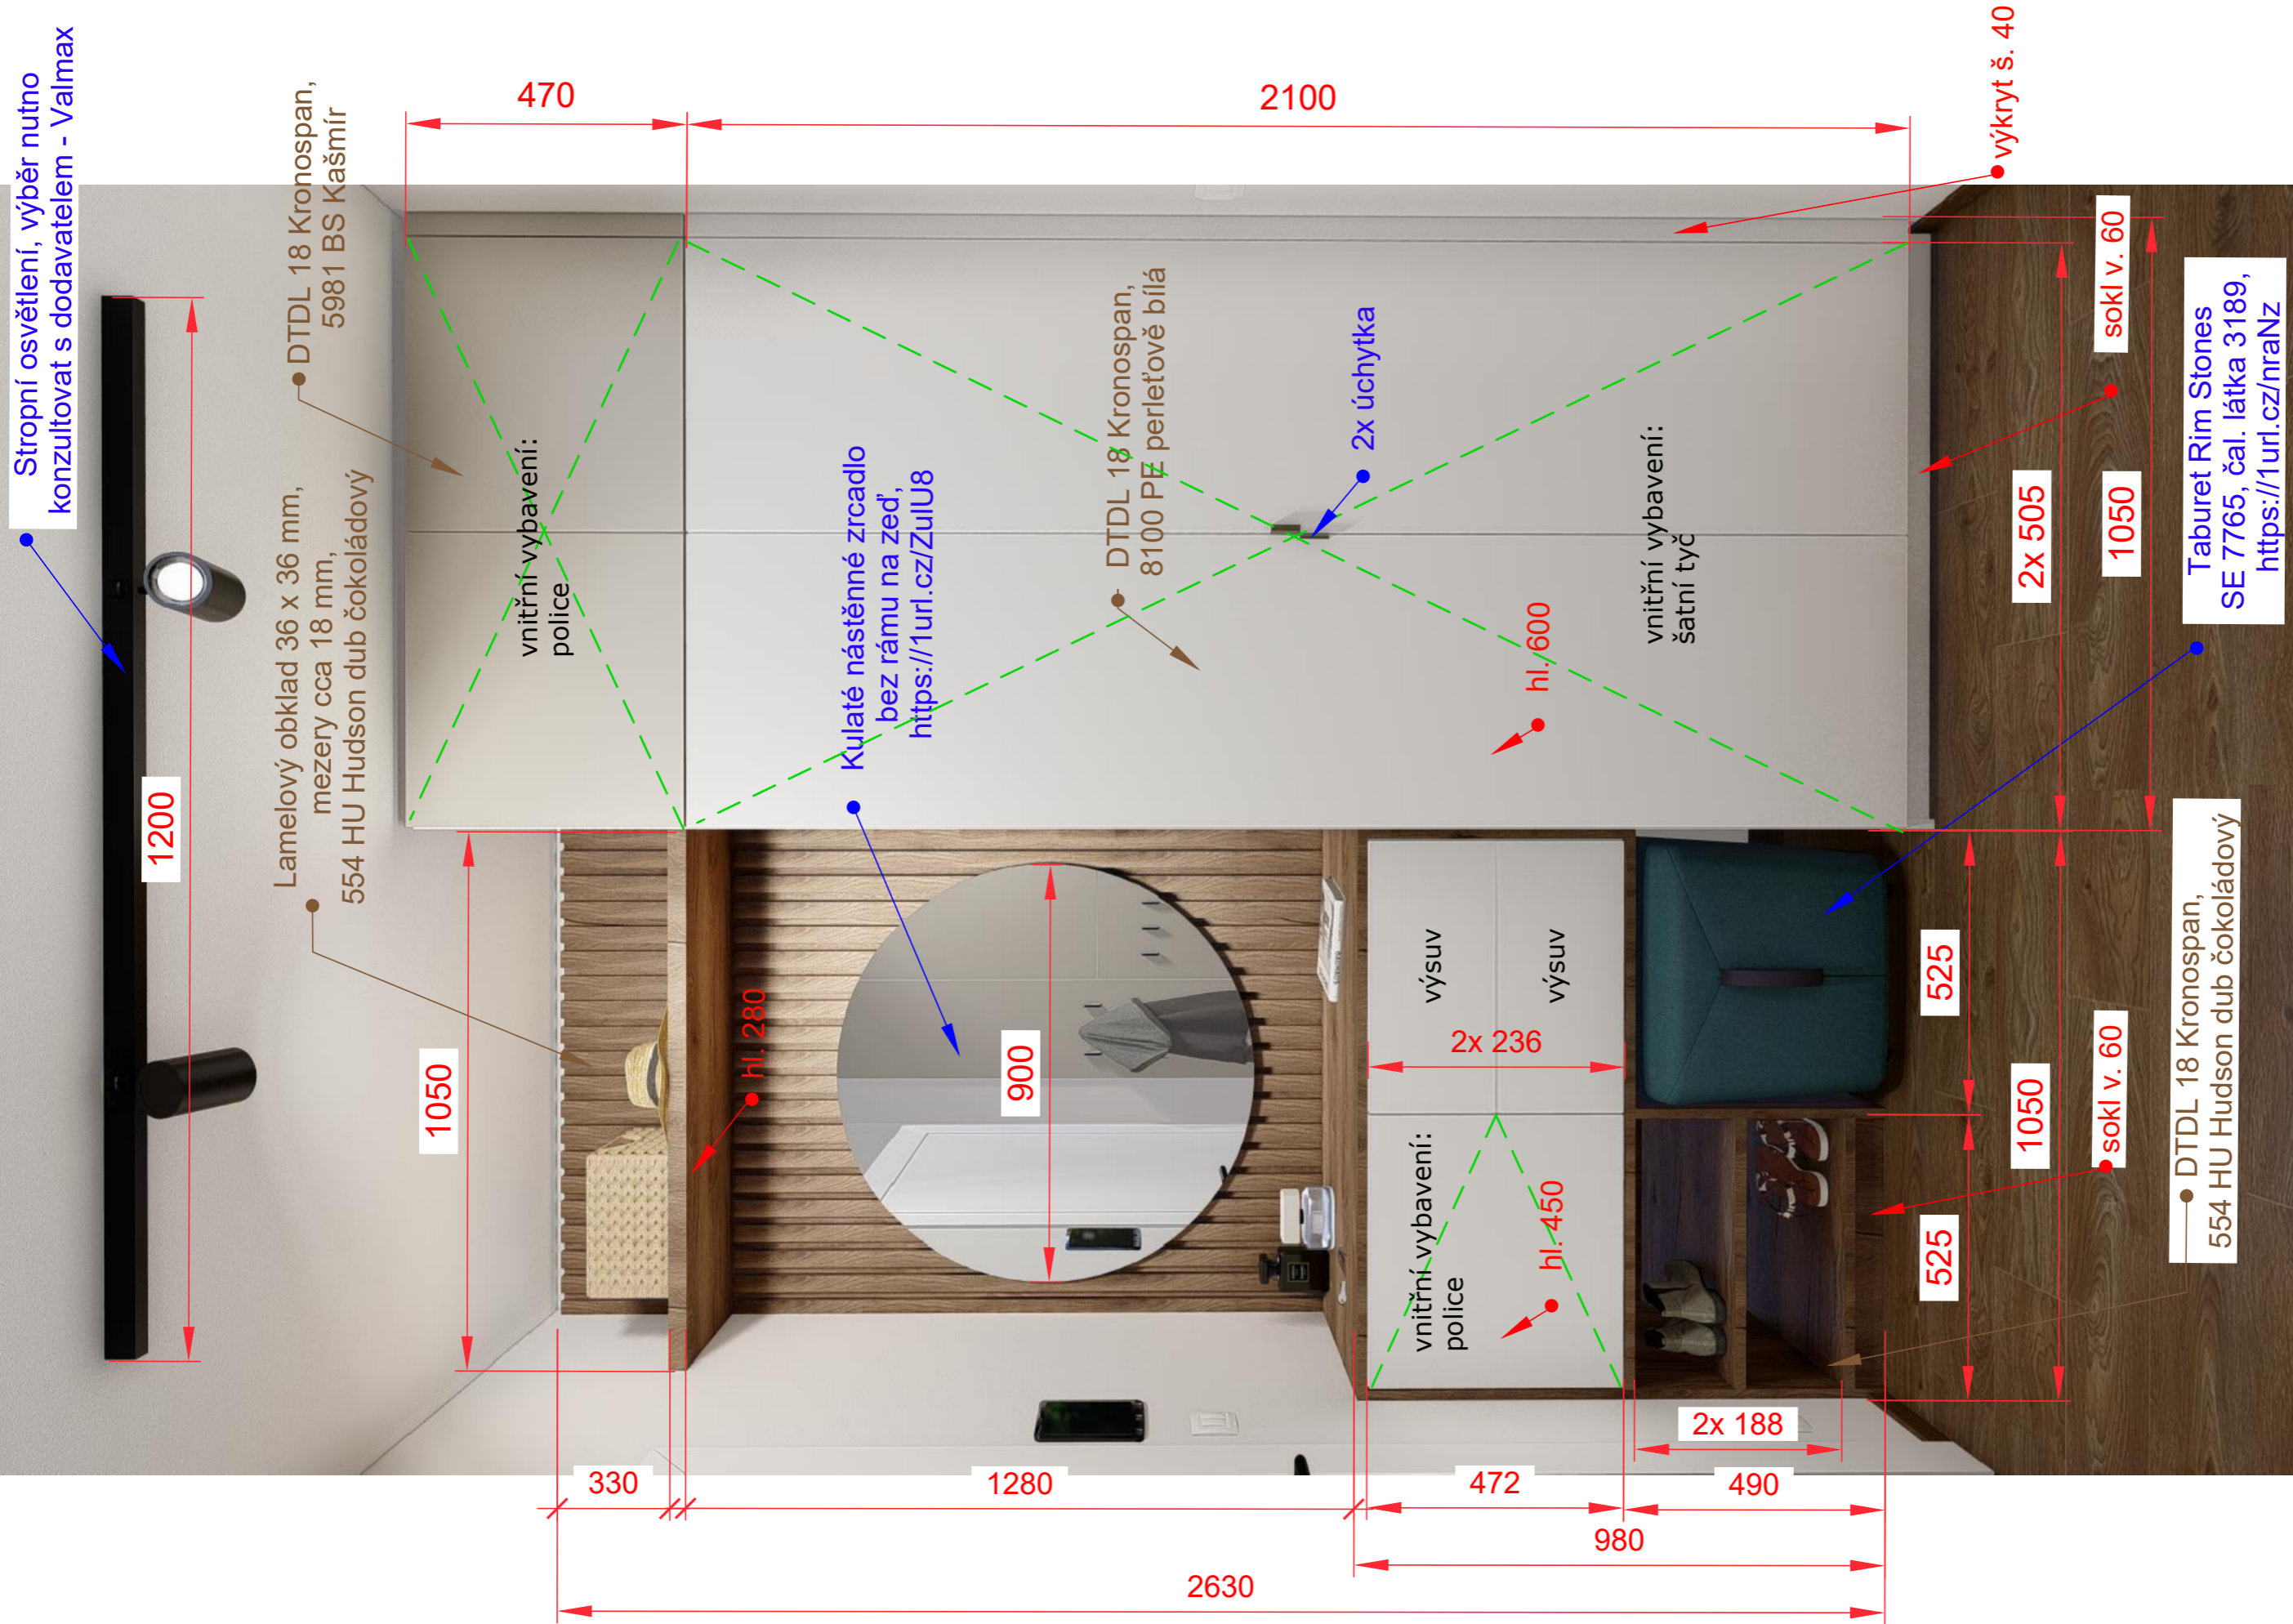

Lužiny

Zákres základních kót
s popisem materiálů,
popis typových prvků
a výmalby

DŮLEŽITÉ: jde pouze o zakres přibližných základních rozměrů do vizualizací. Neslouží jako výrobní dokumentace! Před výrobou nutno přesně zaměřit a rozměry v návaznosti na to upravit a to tak, aby byla zachována funkce a účel. Zákazníkovi důrazně doporučujeme materiály, výmalby, tapety, textil apod. fyzicky shlédnout na vzorcích.

DŮLEŽITÉ: jde pouze o zakres přibližných základních rozměrů do vizualizací. Neslouží jako výrobní dokumentace! Před výrobou nutno přesně zaměřit a rozměry v návaznosti na to upravit a to tak, aby byla zachována funkce a účel. Zákazníkovi důrazně doporučujeme materiály, výmalby, tapety, textil apod. fyzicky shlédnout na vzorcích.

Záclony + závěsy na míru,
dvoukolejnice přisazená, bílá

výklopná postel
160 x 200 cm

uvnitř police

kombi
trouba

lednice

výsuv

2x výsuv

výsuv