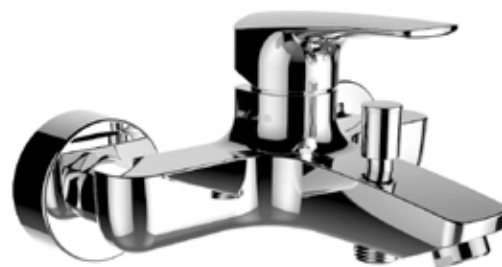

Laufen Laurin Vanová páková baterie
H3212070044001